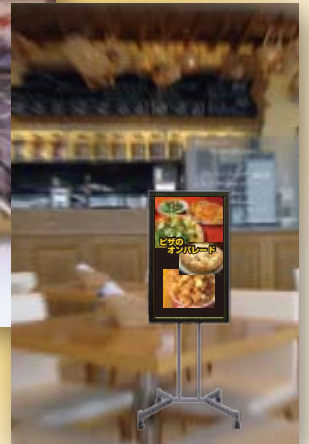

液晶ビジョン 32

32型液晶ディスプレイ

イベント会場など
告知、情報案内

外食産業などや
ショップ

和服店など個人商店

様々なバリエーションの
液晶ポスターを作成可能です

従来のポスターを
超える訴求力

今すぐ簡単!!
デジタルサイネージ

あんしん画像作成
サポート付き

画面分割の説明

既存のポスターをスキャンして表示

POWER POINT
JPEG形式も
使用可能

こだわり!! フリーレイアウトデザイン

複数のコンテンツを組み合わせ自由

静止画

動画
(音声付き)

本日の催しは
テロップ用
テキスト作成

- ・背景用画像
- ・タイトル用画像
- ・動画(音声付き)
- ・BGM
- ・スライドショー用画像
- ・テロップ用テキスト等

簡単操作で管理・再生

1. らくらくスケジュール設定

スクリーンデザインを番組として登録した後、番組表示のタイムスケジュールを1分単位で設定できます。

2. おまかせ番組再生

流したい番組の順にスケジュールを組むことも可能です。

セット
内容